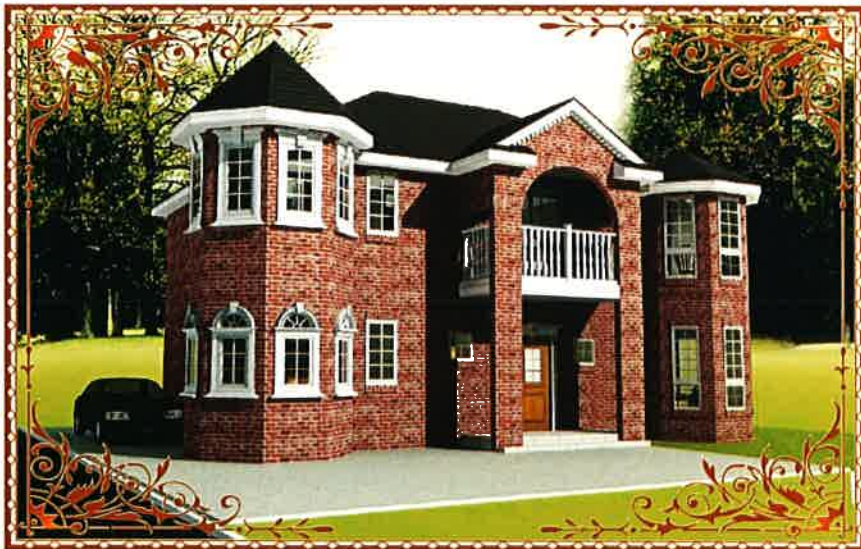

Amakusa Housing Presents

今月の見学会①

完成現場見学会

煉瓦積み外壁や全館空調MaHAtシステムなど、天草ハウジングの技術を贅沢に詰め込みました。二世帯住宅でバリアフリーにも配慮した設計ですので、親御様とのご同居をご検討の方は必見です！！

開催日時：1/21（土）・22（日）

場所：武蔵野市

10：00～12：00

13：00～15：00 各3組限定